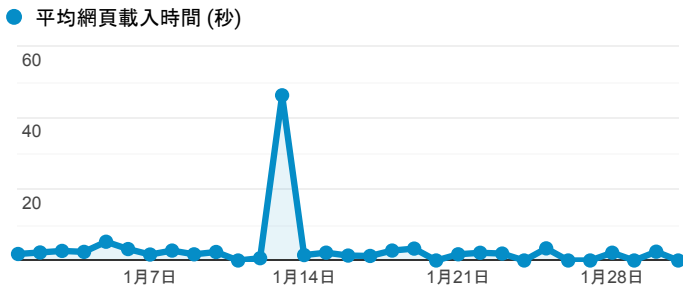

報表03_內容

2019年1月1日 - 2019年1月31日

所有使用者
100.00% 個工作階段

網頁載入平均需時 (秒)

網頁載入平均需時 (秒)和瀏覽量 (依 網頁 分組)

網頁	平均網頁載入時間 (秒)	瀏覽量
/index_detail.aspx?srv=3&category=40	6.79	11
/ePortfolio/ilifeStu.cshtml?In=zh_TW	6.21	1,054
/ePortfolio/ilifeStuClass.cshtml	5.10	468
/index_detail_share.cshtml?id=0857AE920B259F8E	4.64	84
/index_detail.aspx?srv=3&category=34&pg=2	3.36	2
/index_detail_share.aspx?id=EE146AD4DB403631	3.33	17
/index_detail_share.aspx?id=6F3B3A8207A08C6D	3.24	7
/index_detail.aspx?srv=3&category=14	3.19	175
/index_detail.aspx?srv=3&category=52	3.16	13
/index_detail_share.aspx?id=F8AB5D2D0DD97BAA	2.62	1

瀏覽量 (依網頁分組)

造訪和新造訪率 (依 關鍵字 分組)

關鍵字	工作階段	新工作階段百分比
(not provided)	1,854	77.29%
(not set)	4	75.00%
校園打掃心得	1	100.00%

網頁載入平均需時 (秒) (依瀏覽器分組)

瀏覽器	平均網頁載入時間 (秒)
Safari	4.95
Safari (in-app)	4.46
Opera	3.33
Samsung Internet	3.24
Chrome	1.99
Firefox	1.82