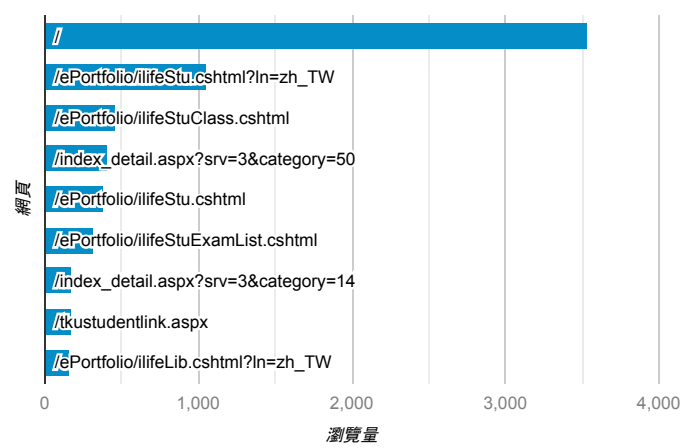

報表03_內容

2019年1月1日 - 2019年1月31日

所有使用者
100.00% 個工作階段

網頁載入平均需時 (秒)

網頁載入平均需時 (秒)和瀏覽量 (依 網頁 分組)

網頁	平均網頁載入時間 (秒)	瀏覽量
/index_detail.aspx?srv=3&category=40	6.79	11
/ePortfolio/ilifeStu.cshtml?In=zh_TW	6.21	1,054
/ePortfolio/ilifeStuClass.cshtml	5.10	468
/index_detail_share.cshtml?id=0857AE920B259F8E	4.64	84
/index_detail.aspx?srv=3&category=34&pg=2	3.36	2
/index_detail_share.aspx?id=EE146AD4DB403631	3.33	17
/index_detail_share.aspx?id=6F3B3A8207A08C6D	3.24	7
/index_detail.aspx?srv=3&category=14	3.19	175
/index_detail.aspx?srv=3&category=52	3.16	13
/index_detail_share.aspx?id=F8AB5D2D0DD97BAA	2.62	1

瀏覽量 (依網頁分組)

造訪和新造訪率 (依 關鍵字 分組)

關鍵字	工作階段	新工作階段百分比
(not provided)	1,854	77.29%
(not set)	4	75.00%
校園打掃心得	1	100.00%

網頁載入平均需時 (秒) (依瀏覽器分組)

瀏覽器	平均網頁載入時間 (秒)
Safari	4.95
Safari (in-app)	4.46
Opera	3.33
Samsung Internet	3.24
Chrome	1.99
Firefox	1.82